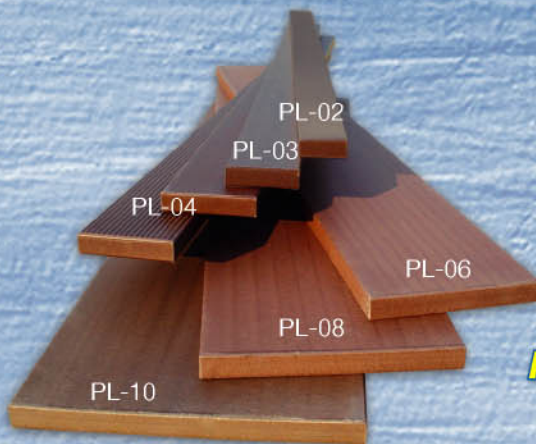

- ✓ ภาพลักษณ์ และสัมผัส เดกเช่นไม้
- ✓ ไม้พุง-กร่อน ไม้บิดตัว ทนน้ำ
- ✓ ปลวก-แมลง ไม้กิน
- ✓ ติดตั้งง่าย รวดเร็ว และสวยงาม
- ✓ ทาสีได้ทุกชนิด โดยไม่หลุดร่อน

- **PL-03** ไม้แพน ขนาด 1" x 3" อีกทางเลือกเพื่อตอบสนองความสวยงามให้กับงานของคุณ เหมาะสำหรับงานพื้น, ระเบียงไม้, แพงกันแดด, รั้ว และอื่นๆ

ไม้คานอเนกชนิดเหนือกว่าไม้จริง มีอายุการใช้งานมากกว่า 15 ปี และสามารถทาสีกับได้ทุกชนิด

ไม้คานอเนกประเภทไม้แพน มีให้เลือก 6 ขนาด (หนา x กว้าง)

New

- 1) PL - 02 (ไม้หน้า 1" x 2") ขนาด 2 ซม. x 4.5 ซม.
- 2) PL - 03 (ไม้หน้า 1" x 3") ขนาด 2 ซม. x 7 ซม.
- 3) PL - 04 (ไม้หน้า 1" x 4") ขนาด 2 ซม. x 9 ซม.
- 4) PL - 06 (ไม้หน้า 1" x 6") ขนาด 2 ซม. x 15 ซม.
- 5) PL - 08 (ไม้หน้า 1" x 8") ขนาด 2 ซม. x 20 ซม.
- 6) PL - 10 (ไม้หน้า 1" x 10") ขนาด 2 ซม. x 25 ซม.

ไม่ติดไฟ

ปลวกไม่กิน

ทนน้ำ

ทาสีทับได้ทุกชนิด

ตัดโค้งได้

ติดตั้งง่าย